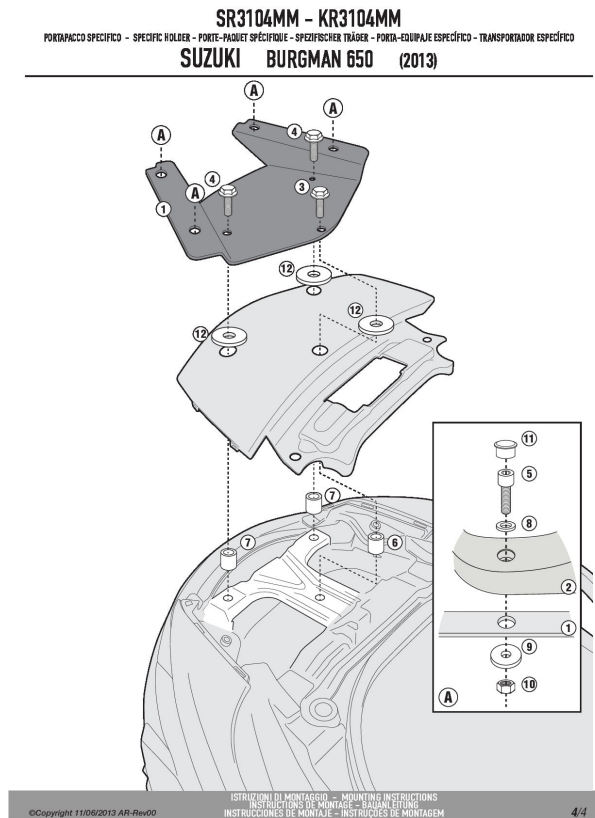

# KAPPA TAKALAUKUN TELINE MONOLOCK SUZUKI BURGMAN 650 2013-20

**72,90€**

Kappa Takalaukun teline Suzuki BURGMAN 650(2013) - LUGG. CARR. SUZUKI BURGMAN 650(2013)

**SKU: KR3104MM**