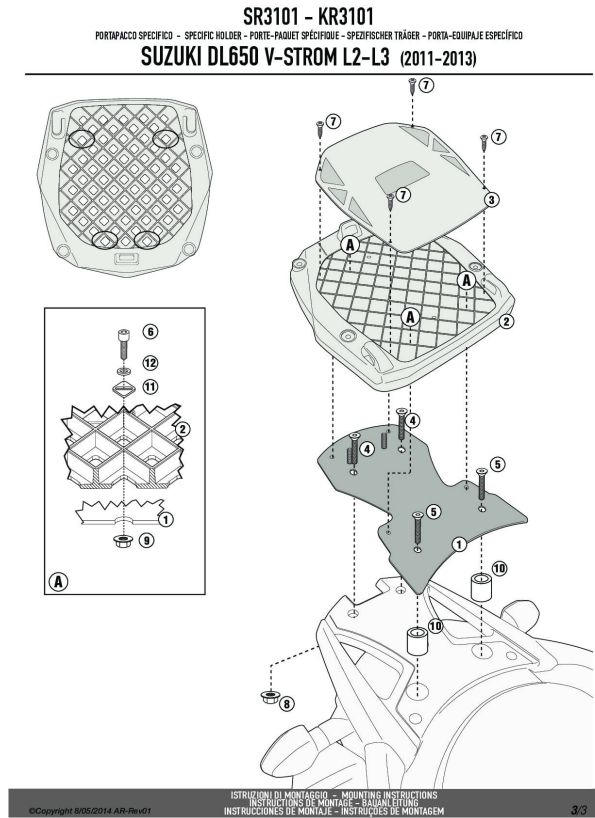

KAPPA TAKALAUKUN TELINE SUZUKI DL650 V-STROM 2011-16

66,90€

Kappa Takalaukun teline Suzuki DL650 V-STROM L2 - LUGGAGE CARRIER SUZUKI DL650 V-STROM L2

SKU: KR3101