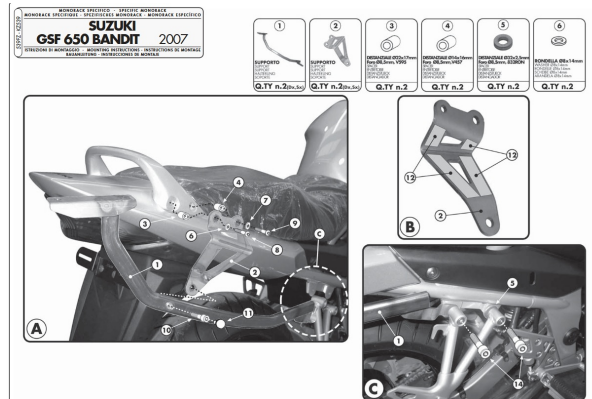

KAPPA TAKALAUKUN TELINE SUZUKI GSF 1250 BANDIT/ S 2007-11, GSF 650 BANDIT 2007-11, GSX 650F 2008-14/ GSX 1250F 2010-16

77,90€

Kappa Takalaukun teline Suzuki GSF 1250 Bandit/ S 2007-11, GSF 650 Bandit 2007-11, GSX 650F 2008-14/ GSX 1250F 2010-16