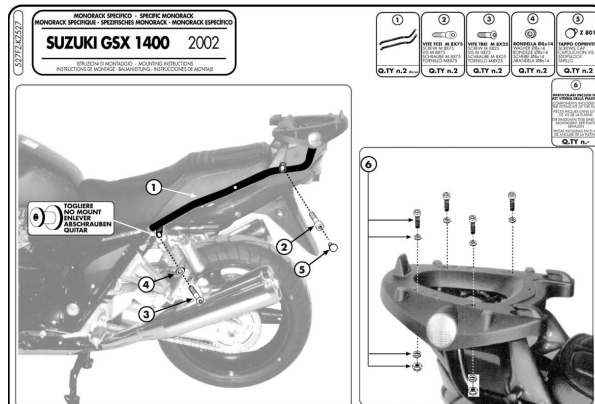

KAPPA TAKALAUKUN TELINE SUZUKI GSX 1400 2002-07

74,90€

Kappa Takalaukun teline Suzuki GSX 1400 2002-07

SKU: KZ527