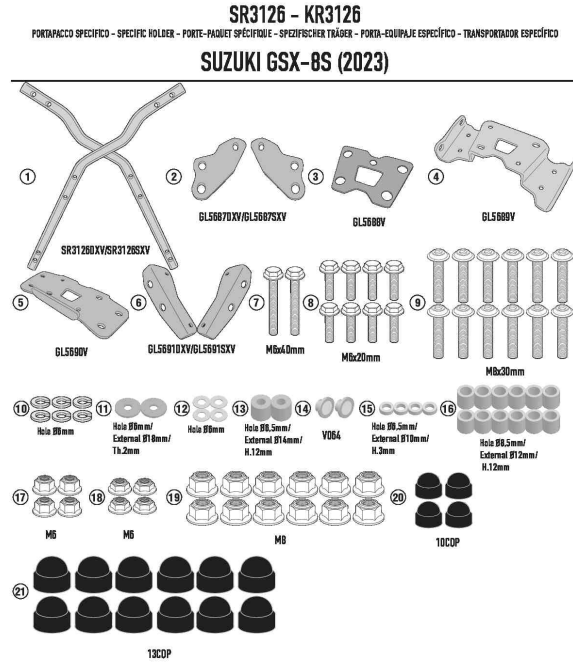

KAPPA TAKALAUKUN TELINE SUZUKI GSX-8S/ 8R 2023-26

139,00€

Kappa Takalaukun teline Suzuki GSX-8S (2023) - SPECIFIC ATTACK SUZUKI GSX-8S (2023)

SKU: KR3126