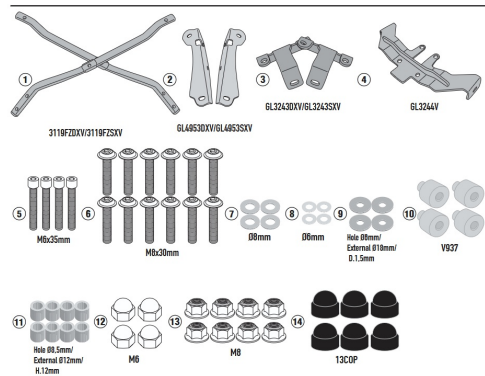

# KAPPA TAKALAUKUN TELINE SUZUKI GSX S 1000 2021-26

**149,00€**

Kappa Takalaukun teline Suzuki GSX S 1000 2021-26

**SKU:** KZ3119