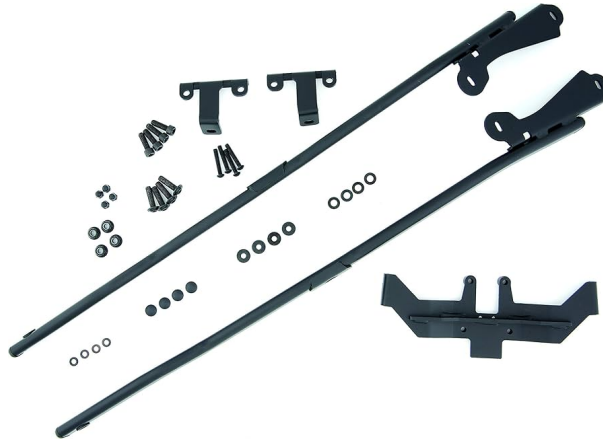

KAPPA TAKALAUKUN TELINE SUZUKI GSX S 1000 F/ GSX S 1000 2015-20

139,00€

Kappa Takalaukun teline Suzuki GSX S 1000 F/ GSX S 1000 2015-20

SKU: KZ3110