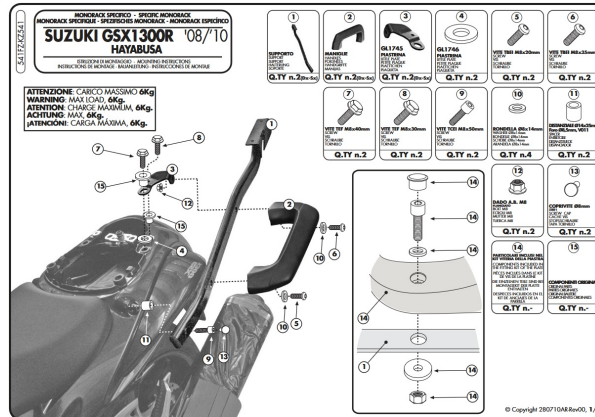

# KAPPA TAKALAUKUN TELINE SUZUKI GSX1300R HAYABUSA 2008-16

**129,00€**

Kappa Takalaukun teline Suzuki GSX1300R HAYABUSA 2008-16

**SKU: KZ541**