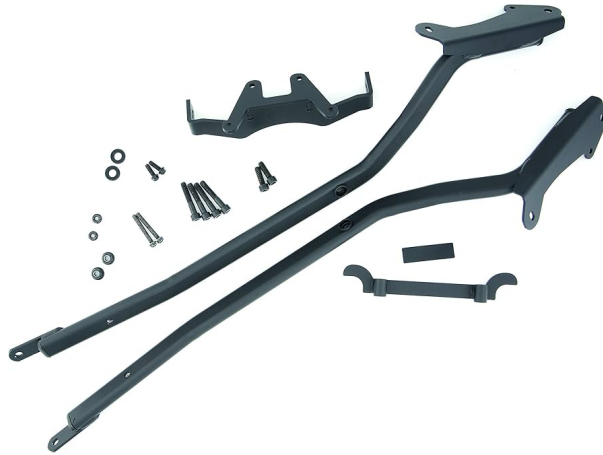

## KAPPA TAKALAUKUN TELINE SUZUKI SV650 (2016-25)

~~119,00€~~ **60,35€**

Kappa Takalaukun teline Suzuki SV650 (2016-25)

**SKU:** KZ3111