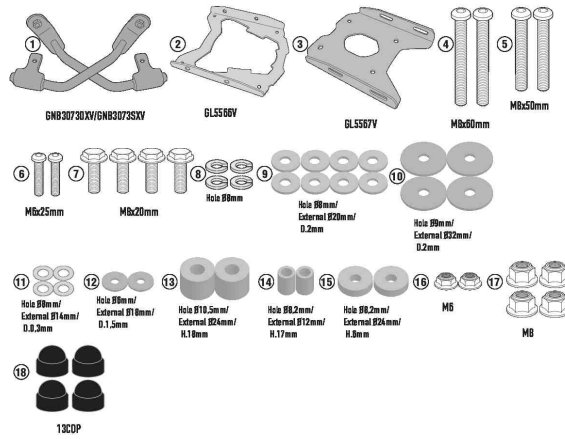

KAPPA TAKALAUKUN TELINE SUZUKI V-STROM 800DE/ SE 2023-26

SR3125 - KR3125

SUZUKI V-STROM 800DE (2023)

129,00€

[Kappa Takalaukun teline Suzuki V-STROM 800DE/ SE 2023-26](#)

SKU: KR3125