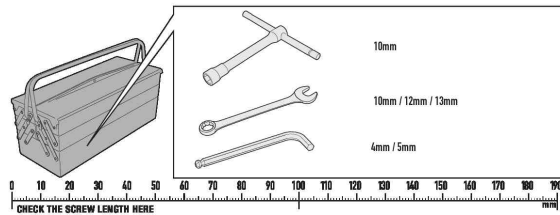

KAPPA TAKALAUKUN TELINE SUZUKI V-STROM 800DE/ SE 2023-26

SR3125 - KR3125

SUZUKI V-STROM 800DE (2023)

129,00€

[Kappa Takalaukun teline Suzuki V-STROM 800DE/ SE 2023-26](#)

SKU: KR3125