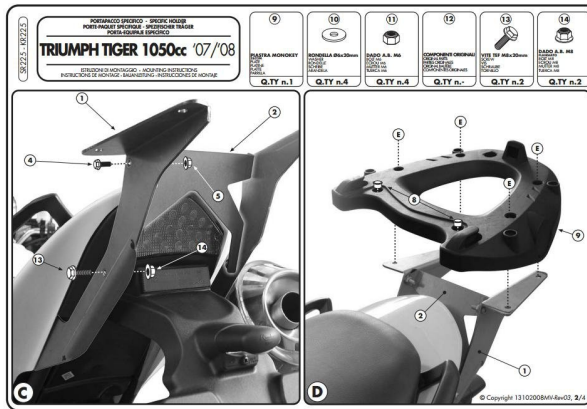

KAPPA TAKALAUKUN TELINE TRIUMPH TIGER 1050 2007-12

80,90€

Kappa Takalaukun teline Triumph TIGER 1050 - LUGGAGE CARRIER FOR TRIUMPH TIGER 1050

SKU: KR225