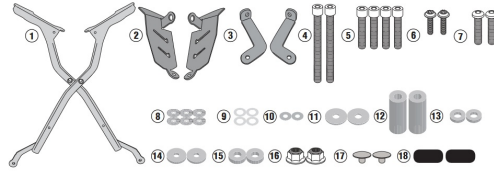

KAPPA TAKALAUKUN TELINE YAMAHA MT-07 2018-24

139,00€

Kappa Takalaukun teline Yamaha MT-07 2018-24

SKU: KZ2140