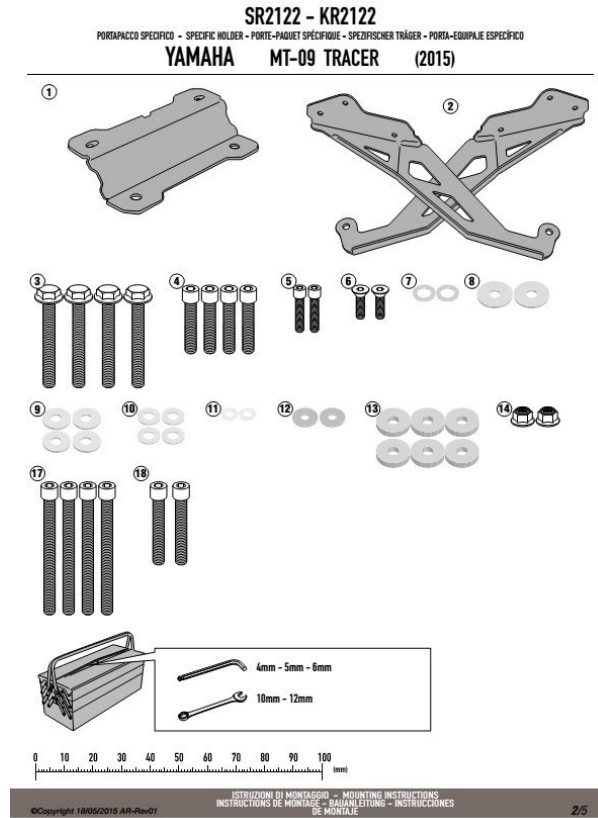

KAPPA TAKALAUKUN TELINE YAMAHA MT-09 850 TRACER 2015-17

78,90€

Kappa Takalaukun teline Yamaha MT-09 TRACER - SPECIFIC REAR RACK YAMAHA MT-09 TRACER (

SKU: KR2122