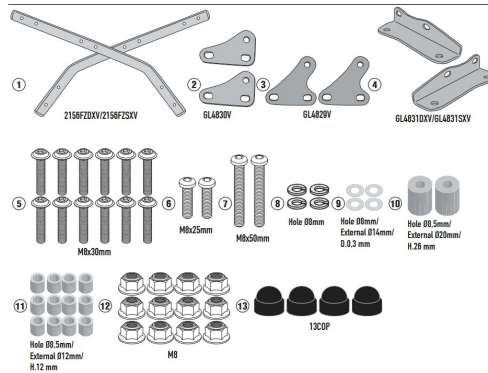

# KAPPA TAKALAUKUN TELINE YAMAHA MT-09/ MT-09 SP 2021-22

**85,90€**

Kappa Takalaukun teline Yamaha MT-09/ MT-09 SP 2021-22

**SKU: KZ2156**