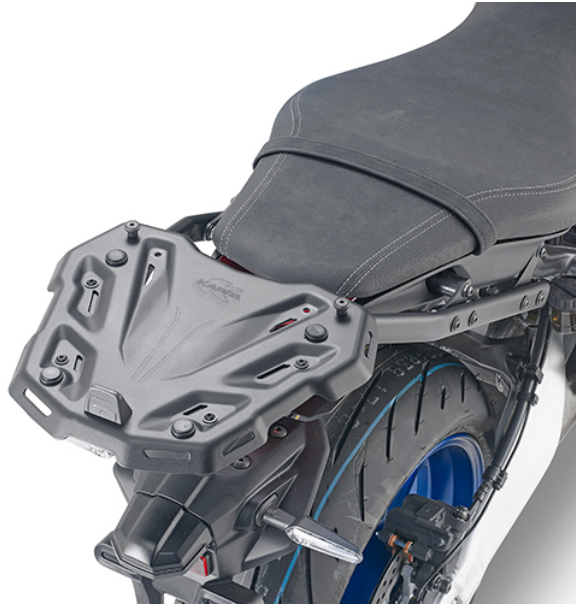

KAPPA TAKALAUKUN TELINE YAMAHA MT-09 - MT-09 SP (2021)

85,90€

Kappa Takalaukun teline Yamaha MT-09 - MT-09 SP (2021) - REAR RACK YAMAHA MT-09 - MT-09 SP (2021)

SKU: KZ2156