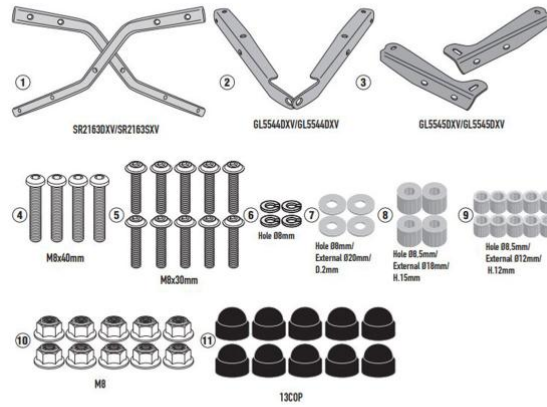

## KAPPA TAKALAUKUN TELINE YAMAHA MT-10 2022-25

**119,00€**

Kappa Takalaukun teline Yamaha MT-10 (22-23) - SPECIFIC ATTACK YAMAHA MT-10 (22-23)

**SKU: KR2163**