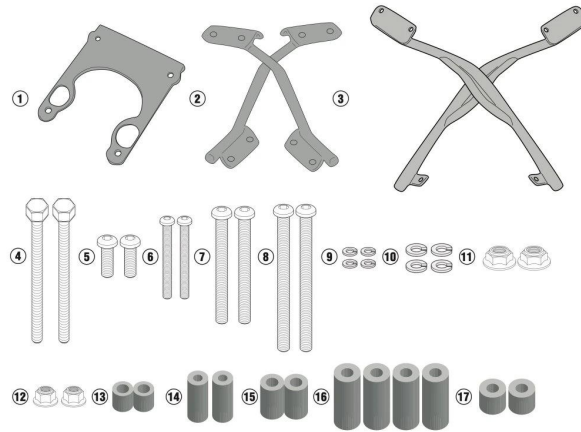

KAPPA TAKALAUKUN TELINE YAMAHA TENERE 700 2019-24, WORLD RAID 2022-25

~~209,00€~~ 101,50€

Kappa Takalaukun teline Yamaha TÈNÈRÈ 700 2019 - SPEC.RACK YAMAHA TÈNÈRÈ 700 2019

SKU: KR2145