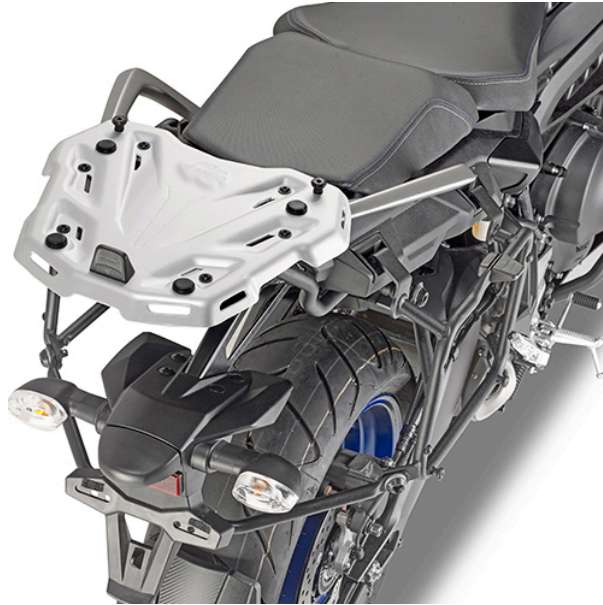

## KAPPA TAKALAUKUN TELINE YAMAHA TRACER 900- 900GT (2018

**149,00€**

Kappa Takalaukun teline Yamaha TRACER 900- 900GT (2018 - SPEC.RACK YAMAHA TRACER 900-900GT (2018

**SKU:** KR2139