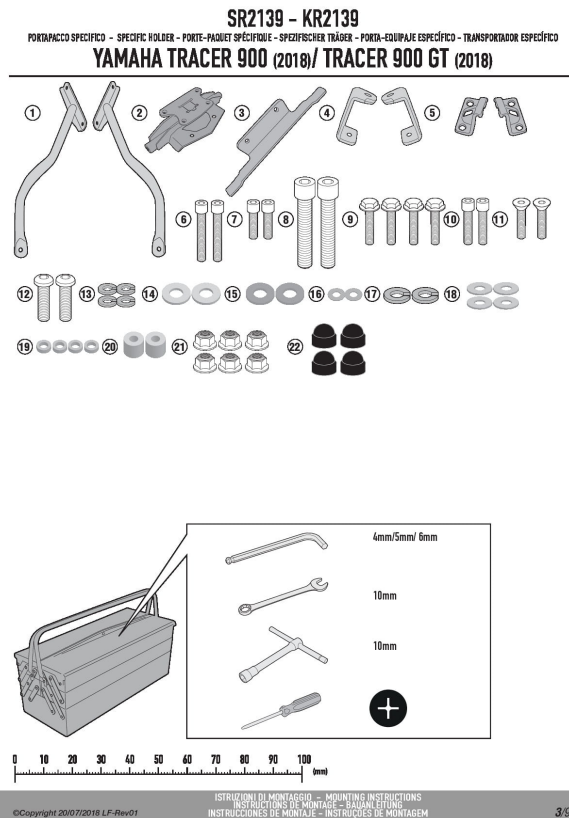

# KAPPA TAKALAUKUN TELINE YAMAHA TRACER 900 / TRACER 900 GT 2018-20

**149,00€**

Kappa Takalaukun teline Yamaha TRACER 900- 900GT (2018 - SPEC.RACK YAMAHA TRACER 900-900GT (2018

**SKU: KR2139**