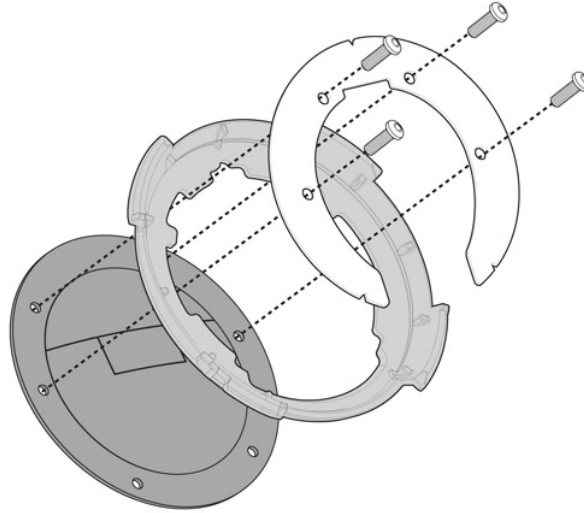

**KAPPA TANKLOCK TANKKILAUKKUKIINNIKE BMW R1200GS/GSA
2006-12, R1200R 2011-14, R NINE T1200/SCRAMBLER 2016-24, S1000R
2014-20, S1000RR 2012-18**

14,90€

Kappa Tanklock tankkilaukkukiinnike BMW - SPECIFIC FLANGE FOR FITTING THE TANKLOCK