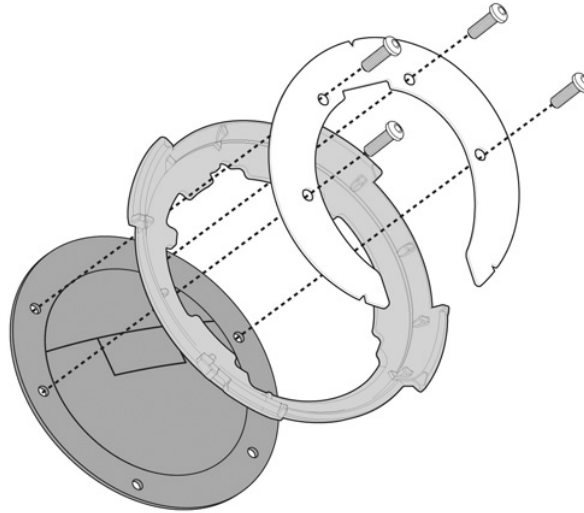

KAPPA TANKLOCK TANKKILAUKKUKIINNIKE KAWASAKI Z 1000 2014-20

~~18,90€~~ 10,05€

Kappa Tanklock tankkilaukkukiinnike Kawasaki - METAL FLANGE TANKLOCK TANK BAGKAWASAKI Z

SKU: BF32K