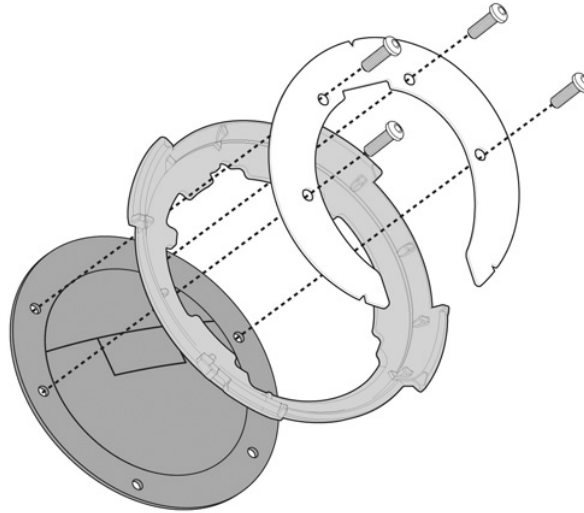

KAPPA TANKLOCK TANKKILAUKKUKIINNIKE KAWASAKI Z 1000 2014-20

~~18,90€~~ **9,85€**

Kappa Tanklock tankkilaukkukiinnike Kawasaki - METAL FLANGE TANKLOCK TANK BAGKAWASAKI Z

SKU: BF32K