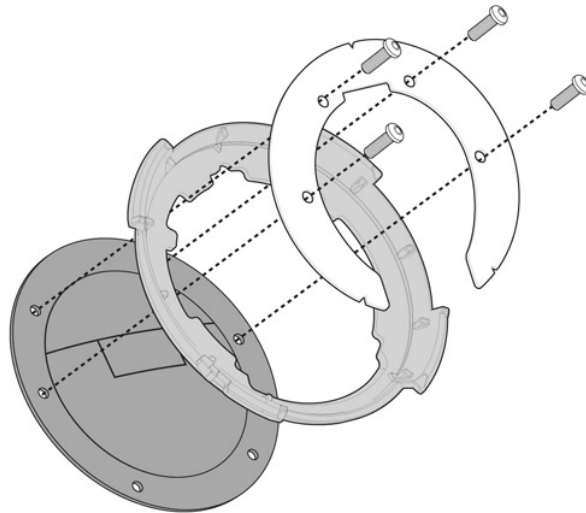

## KAPPA TANKLOCK TANKKILAUKKUKIINNIKE KTM 890 DUKE R 2021-23, DUKE 790 2018-20

**14,90€**

Kappa Tanklock tankkilaukkukiinnike KTM DUKE 890 (21-23) - FLANGE KTM DUKE 890 (21-23)

**SKU:** BF78K