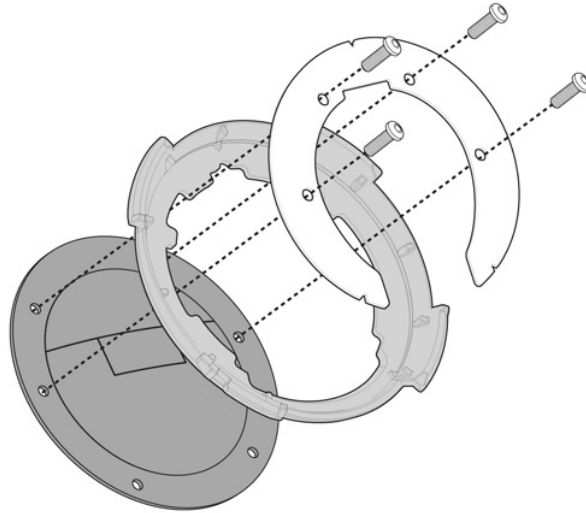

KAPPA TANKLOCK TANKKILAUKKUKIINNIKE KTM 1290 SUPER ADVENTURE R/S 2021-25

~~14,90€~~ **7,90€**

Kappa Tanklock tankkilaukkukiinnike KTM SUPER ADV. R (2021) - FLANGE TANKLOCK KTM SUPER ADV.
R (2021)

SKU: BF59K