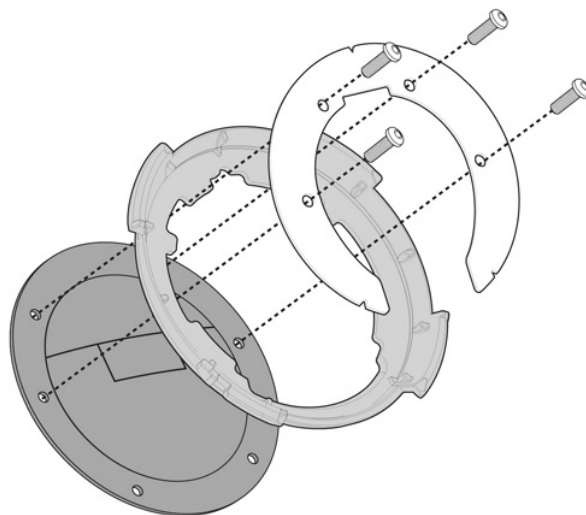

KAPPA TANKLOCK TANKKILAUKKUKIINNIKE SUZUKI HAYABUSA 1300 2021-25

14,90€

Kappa Tanklock tankkilaukkukiinnike Suzuki HAYABUSA 1300 21 22 - SPE.FLA.BAG SUZUKI HAYABUSA
1300 21-22

SKU: BF67K