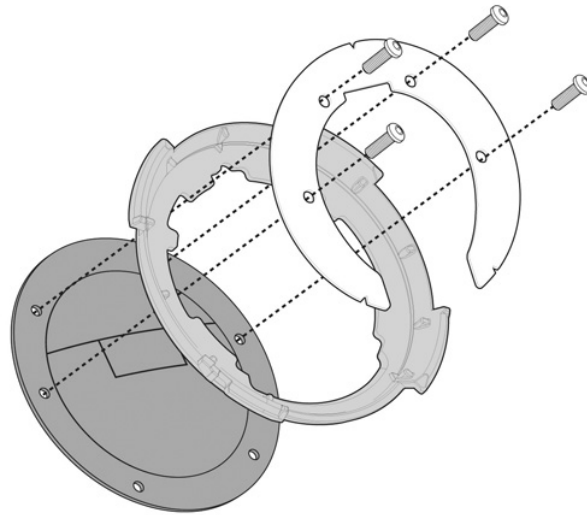

**KAPPA TANKLOCK TANKKILAUKKUKIINNIKE SUZUKI DL 1000 V-STROM 2014-19, GSX S 1000F / GSX S 1000 2015-20, GSX S 1000GX 2024-25, GSX-8R/S 2023-25, V-STROM 1050 2020-25, V-STROM 800 2023-25**

**13,90€**

Kappa Tanklock tankkilaukkukiinnike Suzuki V S - SPECIFIC FLANGE X TANKLOCK BAGSUZUKI V-S