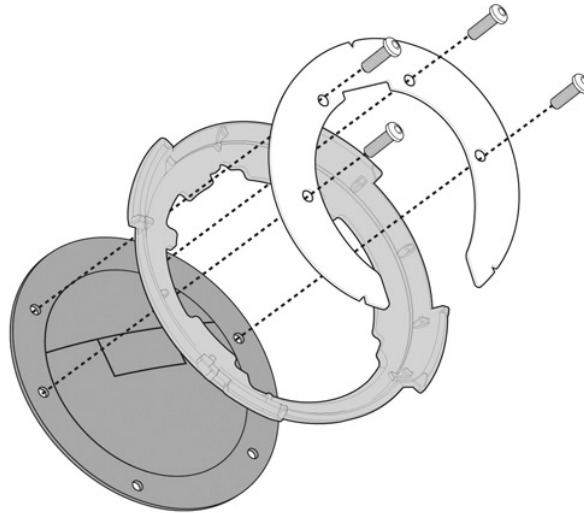

**KAPPA TANKLOCK TANKKILAUKKUKIINNIKE YAMAHA MT-09 850  
TRACER 2015-17, TRACER 9/ TRACER9GT/ TRACER9GT+ 2021-24,  
TRACER 900 / TRACER 900GT 2018-20**

**~~20,90€~~ 20,75€**

Kappa Tanklock tankkilaukkukiinnike Yamaha Tracer - SPECIFIC FLANGE FOR FITTING THE TANKLOCK