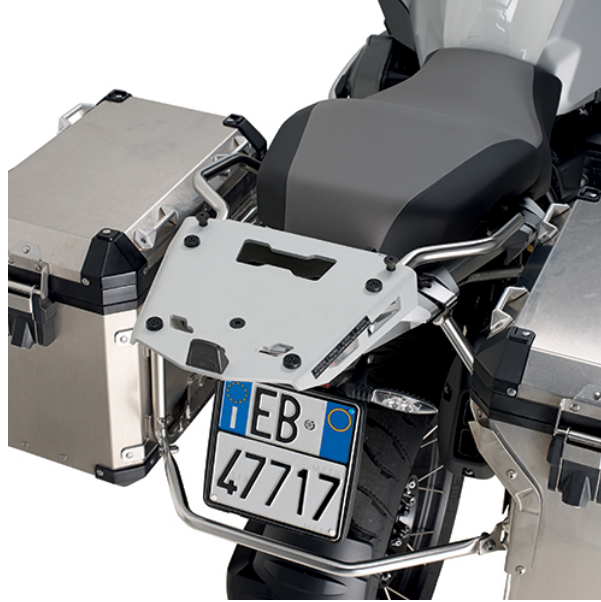

## KAPPA TELINETASO MONOKEY TAKALAUKULLE ALKUPERÄISEEN TELINEESEEN, BMW R 1200GS 2014-18, R1250 GS ADVENTURE 2019-24

**179,00€**

Mallikohtainen alumiininen Monokey perälaukun teline

**SKU:** KRA5112

**MP Merkki**

BMW Motorrad

**Malli**

Monokey®