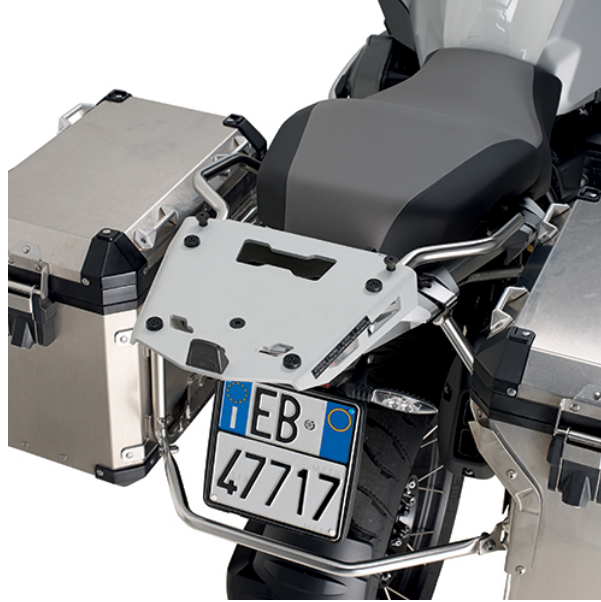

KAPPA TELINETASO MONOKEY TAKALAUKULLE ALKUPERÄISEEN TELINEESEEN, BMW R 1200 / 1250 GS ADVENTURE 2014-

179,00€

Mallikohtainen alumiininen Monokey perälaukun teline

SKU: KRA5112

MP Merkki

BMW Motorrad

Malli

Monokey®