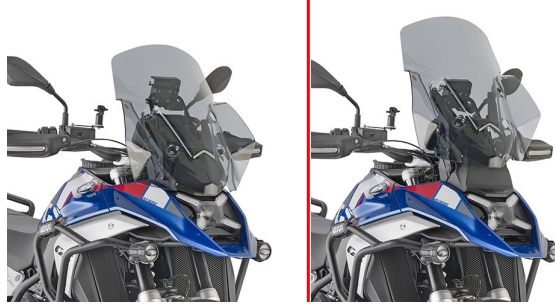

KAPPA TUULISUOJA BMW R 1300 GS 2024-25, SAVU (54,5 X 49 CM)

~~119,00€~~ **107,10€**

Kappa tuulisuoja BMW R 1300 GS, savu (54,5 x 49 cm)

SKU: KD5144S

MP Merkki

BMW Motorrad