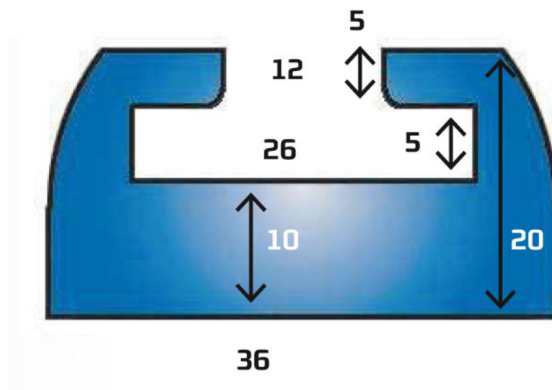

KIMPEX LIUKUKISKO BOMBARDIER LYNX/SKI-DOO PITKÄTELAISET, 254CM GRAFIT

~~53,00€~~ 47,50€

Lynx

Kaikki pitkätelaiset 1982-96

Ski-Doo: Kaikki Formula mallit 1986-95 ja LT, XTC, SAFARI mallit 1986-95

SKU: 84-0220-11