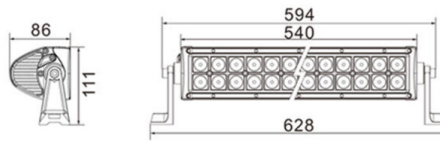

KINWONS LED KAUKOVALOPANEELI 10-32V 120W

69,00€

Kinwons Led Kaukovalopaneeli 10-32V 120W

- Kaukovalopaneeli 10-32 V LED
- Teho 120W, 40 x CREE LED
- 21,5" (54,61cm)
- 10800Lm (Teorettinen)
- Värilämpötila 6000k
- IP68
- Alumiinirunko
- DT-liitin