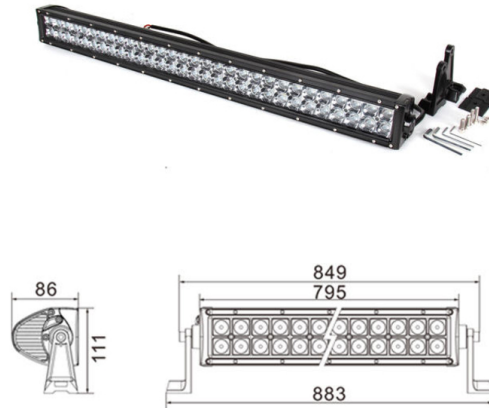

KINWONS LED KAUKOVALOPANEELI 10-32V 180W

162,90€

Kinwons Led Kaukovalopaneeli 10-32V 180W

- Kaukovalopaneeli 10-32 V LED
- Teho 180W, 60 x CREE LED
 - 31,5" (80,01cm)
- 16200Lm (Teorettinen)
- Värilämpötila 6000k
 - IP68
- Alumiinirunko
 - DT-liitin

SKU: 109-89180