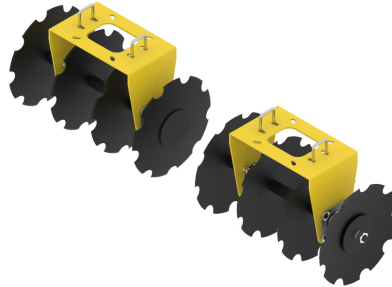

LAUTASÄES (TYÖLAITERUNKOON 84.1000 / 84.1050)

569,00€

Lautasäes: (Työlaiterunko)

Disc harrow to break up hard soil, dry grass and turf, chop weeds or other soil preparation work.

To use with receiver hitch system (p/n 84.1000 or 84.1050).

365 mm diameter spherical discs
Adjustable angle of the dics in between -30 and 30 degrees.

Tuotemerkki:IB

Materiaali:Steel

Pinta:Powder coated

Työleveys:1400 mm (adjustable)

Paino:49 kg

Pakatut mitat:800 x 600 x 300 mm

Kääntäjä:

Lautasäes hajottaa kovaa maaperää, kuivaa ruohoa ja turvetta, pilkkoa rikkaruohoja tai muuta maaperän valmistustyötä.

Käytetään vastaanottimen kiinnitysjärjestelmällä (P/N 84.1000 tai 84.1050).

Halkaisijaltaan 365 mm pallomaiset levyt
DIC: n säädettävä kulma välillä -30-30 astetta.

TUOTEMERKKI: IB

Materiaali: Teräs

Pinta: jauhemaalattu
Typärsi: 1400 mm (säädettävä)
Paino: 49 kg
Pakatut Mitat: 800 x 600 x 300 mm