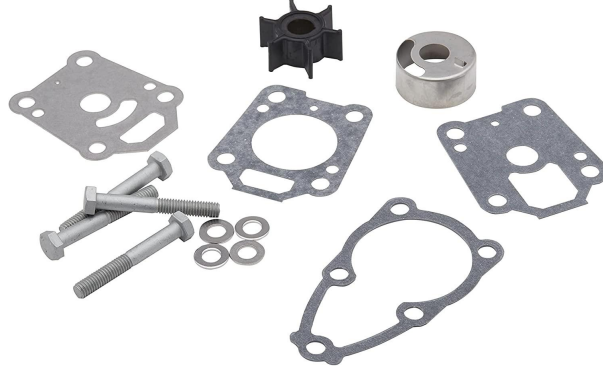

MERCURY VESIPUMPUN KORJAUSSARJA MERCURY/MARINER 4 / 5 / 6 HP 2-STROKE / 4-STROKE (16159A03)

34,00€

MERCURY VESIPUMPUN KORJAUSSARJA MERCURY/MARINER 4 / 5 / 6 HP 2-STROKE / 4-STROKE (16159A03)

SKU: 8M0155395