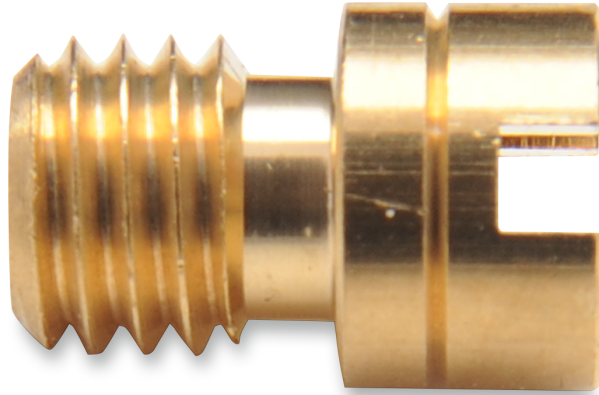

MIKUNI-PÄÄSUUTIN N102.221, PIENI PYÖREÄ, KOKO 105

~~9,00€~~ **6,90€**

SKU: MIK102-105