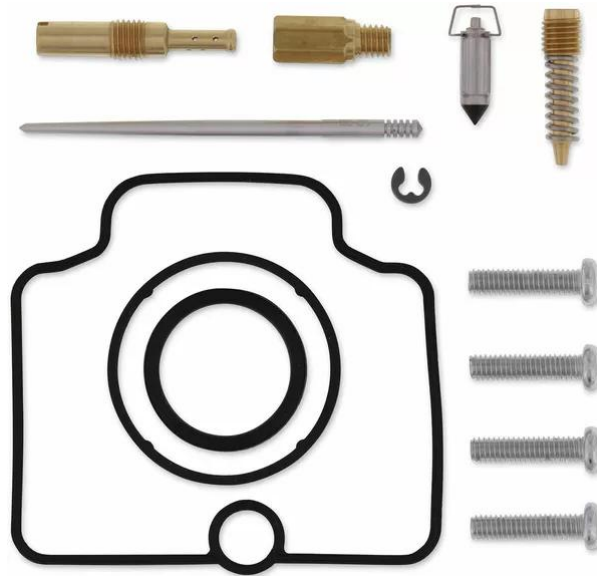

MOOSE KAASUTTIMEN KORJAUSSARJA, SUZUKI RM85 VM. 2005-23

43,00€

Moose Kaasuttimen KORJAUSSARJA, Suzuki RM85 Vm. 2005-21

SKU: 10030716