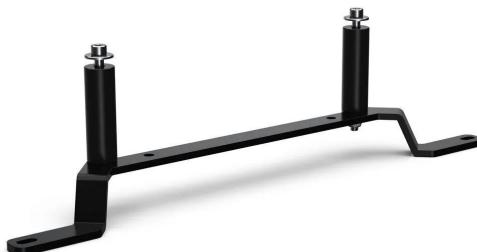

MOUNT LIGHT BMW

92,90€

Tämä ajoneuvokohtainen ajovalon kiinnike mahdollistaa minkä tahansa DENALI-ajovalon asentamisen optimaaliseen paikkaan moottoripyörässäsi. Tämä sarja sisältää tukevat pulverimaalatut teräskiinnikkeet M8-kiinnitysreiällä ja kaikki tarvittavat kiinnitystarvikkeet.