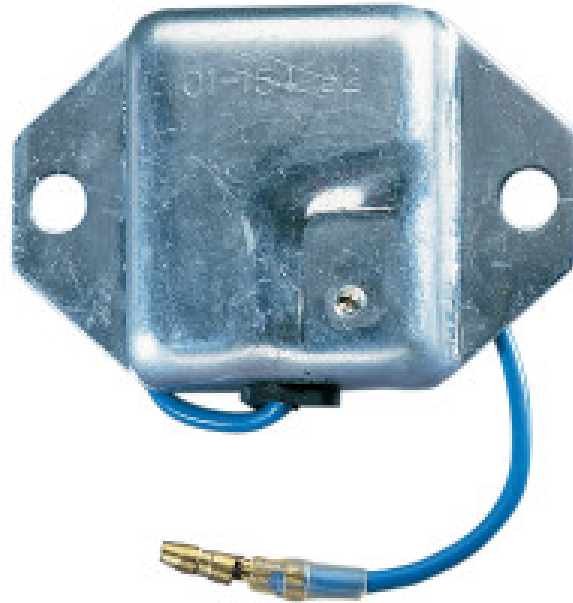

## PARTS+ JÄNNITTEENSÄÄDIN (81-617) 1-JOHT., YAMAHA 1976-87

~~26,00€~~ **24,90€**

Regulaattori Yamaha 1-joht. (82F-81910-A0)

**SKU:** 01-154-32

**Moottorikelkkamerkki**

Yamaha