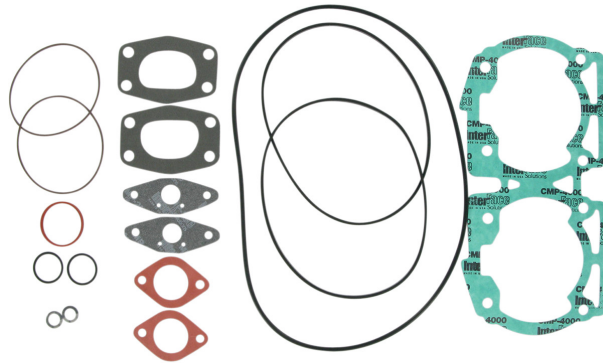

PARTS+ YLÄPÄÄN TIIVISTESARJA (89-3044), LYNX/SKI-DOO 500 L/C 1996-00

47,90€

Sylinterin tiivisteet Rotax 499cc

Ski-Doo

- 500 Formula S, SL, SLS 1996 LC/2
- 500 Summit 500 1996-1998 LC/2
- 500 Formula GT, Touring 1996-2000 LC/2
- 500 Skandic, SWT, WT 1997-2000 LC/2
- 500 Formula 500, DLX 1997-2000 LC/2
 - 500 Formula Z 1999 LC/2
- 500 Formula MX Z 1998-1999 LC/2

SKU: 09-710212

Moottorikelkkamerkki

Lynx, Ski-Doo