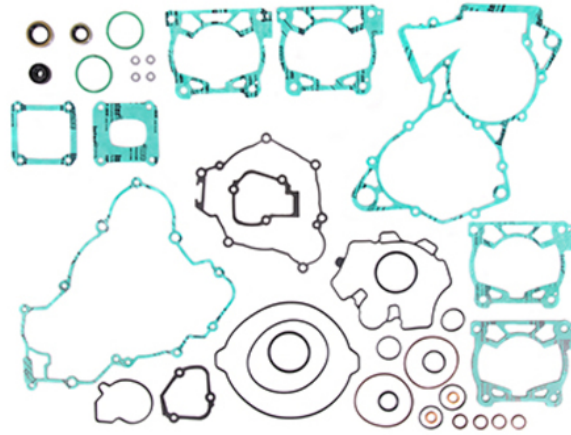

PROX TÄYD.TIIV.SRJ KTM125/150SX '16-17

147,00€

ProX Täyd.tiiv.srj KTM125/150SX '16-17

SKU: 400-34-6216