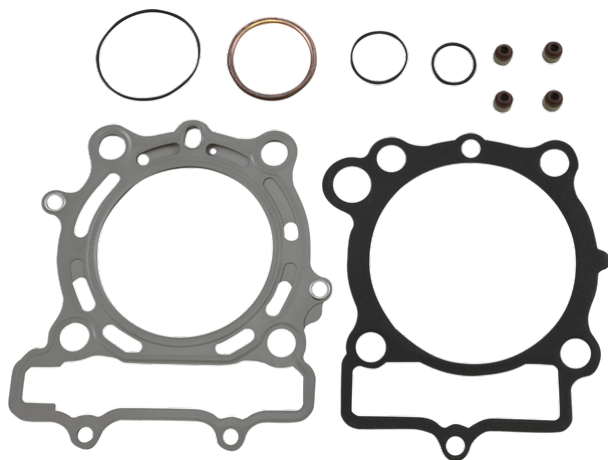

## PROX TOP END GASKET KIT KX250F '17

**99,80€**

ProX Top End Gasket Kit KX250F '17

**SKU:** 400-35-4317