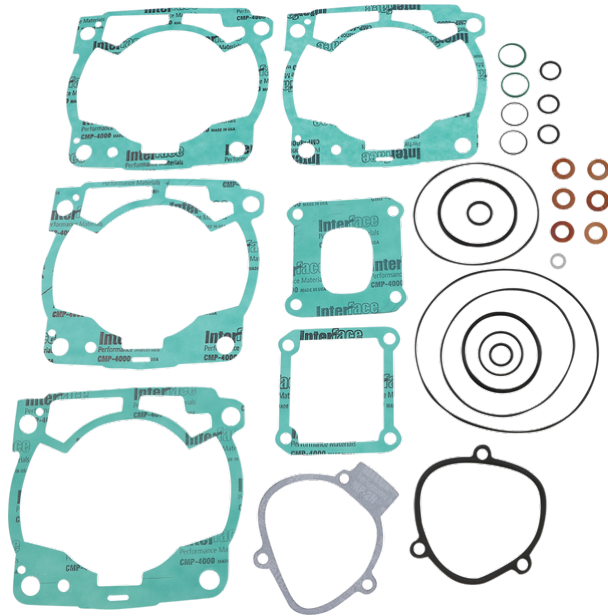

## PROX YLÄPÄÄN TIIVISTESRJ. KTM250SX '17

**88,00€**

ProX Yläpään tiivistesrj. KTM250SX '17

**SKU:** 400-35-6317