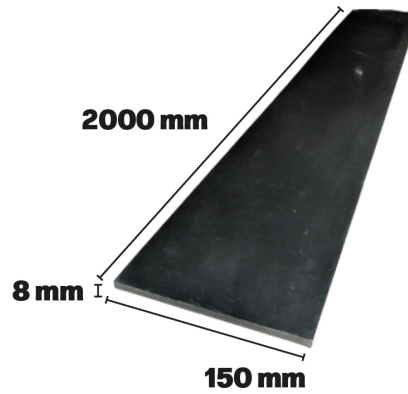

REEN JALASMUOVI, 8X150X2000MM

31-08

35,00€

Rekimuovi 15x200cm/ vahvuus 8mm

SKU: 31-08