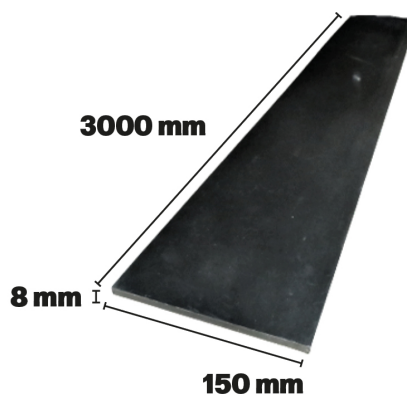

## REEN JALASMUOVI, 8X150X3000MM

31-07

**45,90€**

Rekimuovi 15x300cm, vahvuus 8mm

**SKU:** 31-07