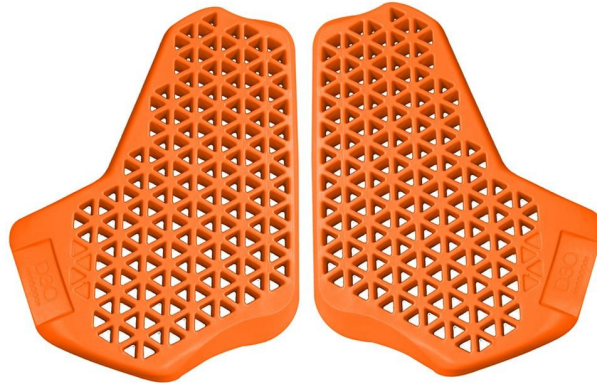

## **RUKKA D30 LP1/CPI RINTASUOJA, ONE SIZE, LVL 1**

**44,95€**

Rukka D30 LP1/CPI rintasuojaja, one size, LVL 1. Kaksiosainen D30® CPI -rintasuojaja, CE normi EN 1621-3 2018, LVL 1.

**SKU:** 70319-460

### **Ominaisuudet**

Iskusta kovettuva, Kesäkausi