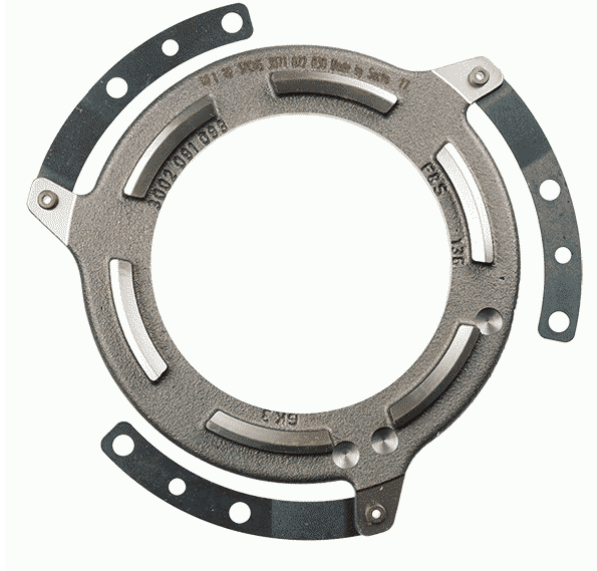

SACHS KYTKIMEN PAINELVY, BMW R45/R65/R80/R100

50,00€

Alkup. kytkinlevy BMW (ZF - Sachs)

SKU: 3071072030