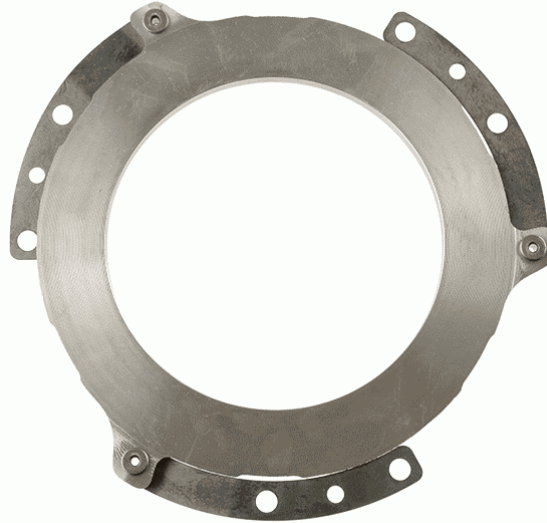

SACHS KYTKIMEN PAINELEVVY, BMW R850GS/R/RT R1100 GS/R/RS/RT

~~121,00€~~ **60,50€**

Alkup. kytkinlevy BMW (ZF - Sachs)

SKU: 3071098930