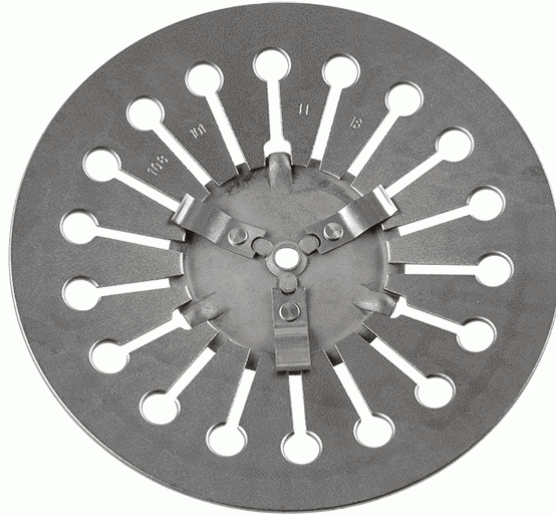

SACHS KYTKINJOUSI, BMW R45/R65/R80/R100, R850GS/R/RT R1100 GS/R/RS/RT

52,00€

Alkup. kytkinjousi BMW (ZF - Sachs)

SKU: 3054001031