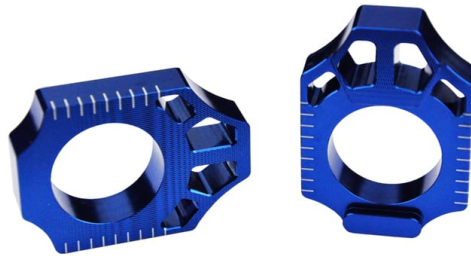

## SCAR AXLE BLOCKS - KAWASAKI/SUZUKI BLUE COLOR

**42,40€**

Scar Axle Blocks - Kawasaki/Suzuki Blue color

**SKU:** 430-AB301B