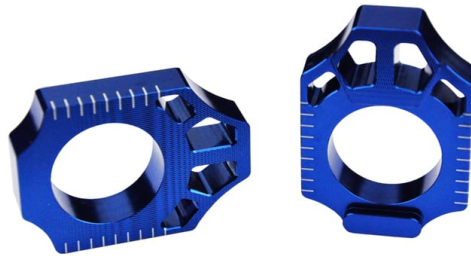

SCAR AXLE BLOCKS - YAMAHA BLUE COLOR

42,40€

Scar Axle Blocks - Yamaha Blue color

SKU: 430-AB102