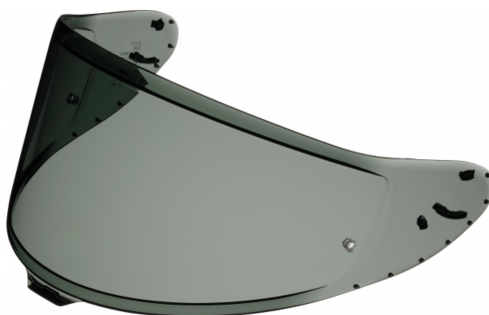

SHOEI VISIIRI CWR-F2PN DARK SMOKE

69,95€

Kypäräsi visiiri suojaa sinua monilta moottoripyöräilyn aiheuttamilta tekijöiltä, kuten tuulelta, sateelta, hyönteisiltä ja pölyltä.

SKU: 17.39.003.1

Väri

Savunharmaa